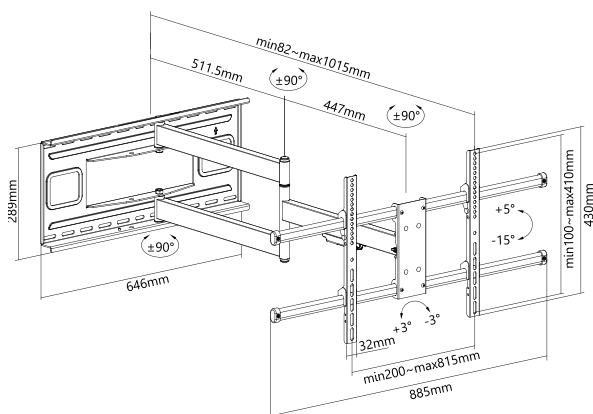

FULL MOTION MOUNT FULL MOTION 180 EXTRA

DIMENSIONS

CARACTÉRISTIQUES

DESIGN

Matière : Acier

Coloris : Noir

DIMENSIONS ET CHARGE

Dimensions accroches (L x H x P) : 1015 x 885 x 430 mm

Taille d'écran suggérée Min/Max : 40" / 80"

Charge maximum : 50 kg /110 lbs

INSTALLATION

Installation : Paroi pleine, Double poteau

VESA : 200x200, 300x200, 400x200, 300x300, 400x300,

400x400, 600x400, 800x400 & Universal

Compatibilité : Écran plat, Écran incurvé

CONDITIONNEMENT

Quantité/boîte : 1

Dimensions (L x H x P) : 942 x 342 x 74 mm

CODES PRODUITS

SKU : NORFULMOT180E

EAN : 3700795186626