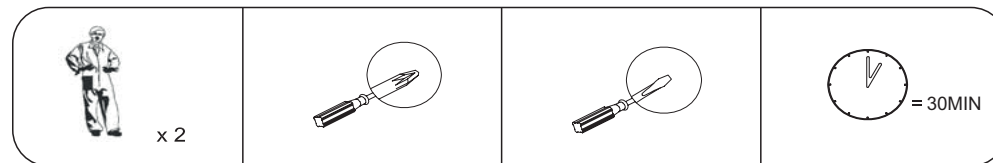

## Stocholm 700

AV Industry SAS - [www.av-industry.com](http://www.av-industry.com)  
309 Avenue du Général de Gaulle - 94500 Champigny-sur-Marne - FRANCE

 <p>Ax8</p>	 <p>Bx8</p>	 <p>Cx12 5x45</p>	 <p>Dx20</p>	 <p>Ex16 M6x15</p>
 <p>Fx6 3.5x18</p>	 <p>Gx4</p>	 <p>Hx4 Black or White</p>	 <p>Ix4 Oak or Walnut</p>	 <p>Jx1 4mm</p>
 <p>Kx4 Black or White</p>	 <p>Lx2</p>			